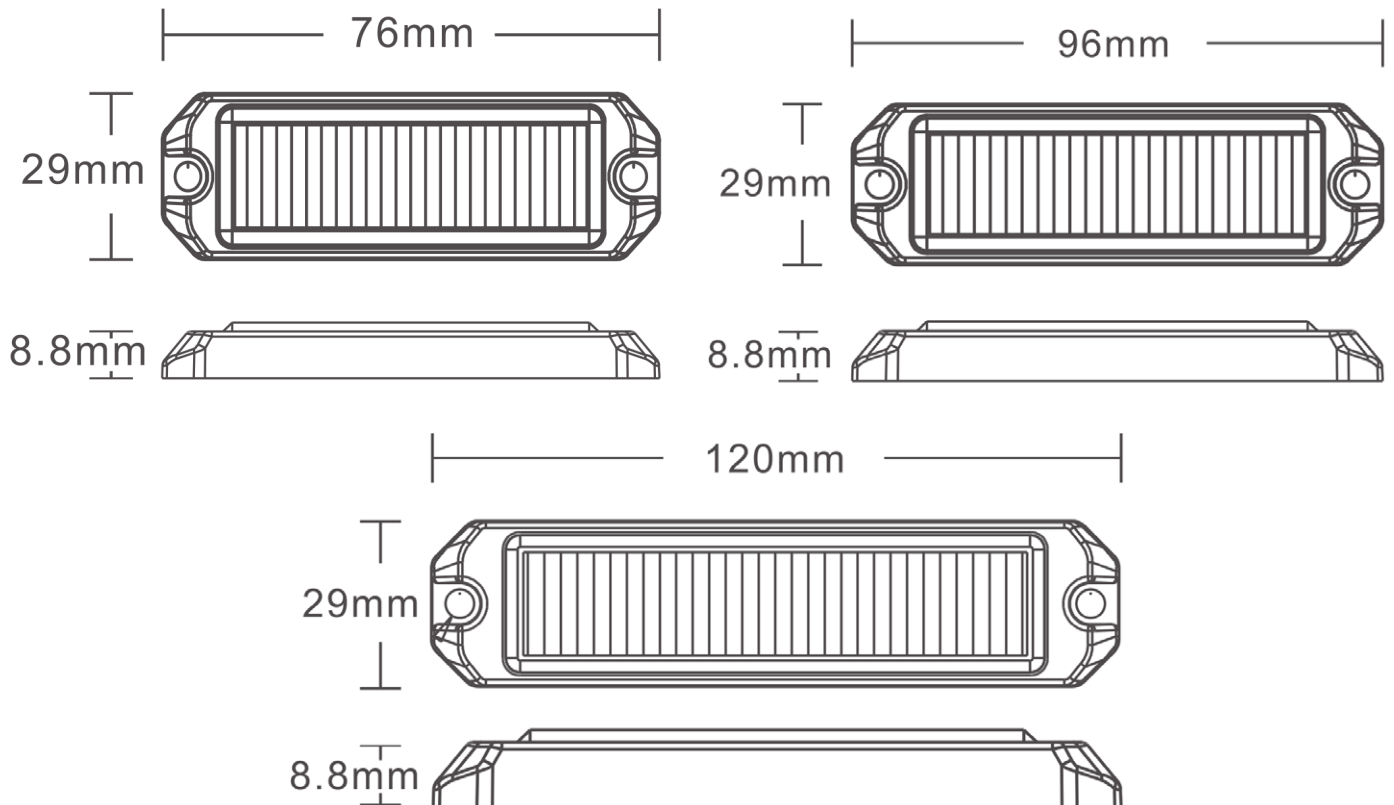

CARACTÉRISTIQUES

- Faible épaisseur avec 8.8mm.
- Modèles 3, 4 ou 6 Led de 3 ou 5W (2 x 6 Led pour le modèle bicolore).
- Technologie Led haute performance – Faible consommation et très longue durée de vie: supérieure à 30000 heures.
- Tension de 12 à 24Vcc.
- 26 modes de fonctionnement sélectionnables (21 pour le modèle bicolore).
- Synchronisation des feux possible.
- Boîtier en aluminium. Lentille en polycarbonate.
- Circuit résiné, boîtier et capot solidaires pour une meilleure étanchéité.
- Fixation par vis.
- Sortie câble 350mm.
- Indice de protection: IP67.
- Capot cristal, Led de couleur.
- Couleurs disponibles: Orange, Rouge, Bleu, Cristal, Vert, Orange/Bleu.
- Température de fonctionnement: -30°C à +60°C.
- Poids: de 50 à 75g en fonction des modèles.

Z.I. de la Pointe
20/22 rue Pierre Grange
94120 Fontenay Sous Bois
FRANCE
Tel 33 (0)1 53 99 95 40
Fax 33 (0)1 53 99 95 69

CARACTÉRISTIQUES TECHNIQUES

CODE PRODUIT	MODÈLE	PLAGE DE TENSION	Courant en A MAX	
			12V	24V
18497725-0030	ST3 12/24 ORANGE	9-30Vcc	0.6	0.3
18497725-0031	ST3 12/24 ROUGE	9-30Vcc	0.4	0.2
18497725-0032	ST3 12/24 BLEU	9-30Vcc	0.6	0.3
18497725-0033	ST3 12/24 CRISTAL	9-30Vcc	0.4	0.2
18497725-0034	ST3 12/24 VERT	9-30Vcc	0.4	0.2
18497725-0035	ST4 12/24 ORANGE	9-30Vcc	0.8	0.4
18497725-0036	ST4 12/24 ROUGE	9-30Vcc	0.6	0.3
18497725-0037	ST4 12/24 BLEU	9-30Vcc	0.8	0.4
18497725-0038	ST4 12/24 CRISTAL	9-30Vcc	0.6	0.3
18497725-0039	ST4 12/24 VERT	9-30Vcc	0.6	0.3
18497725-0040	ST6 12/24 ORANGE	9-30Vcc	1	0.5
18497725-0041	ST6 12/24 ROUGE	9-30Vcc	0.8	0.4
18497725-0042	ST6 12/24 BLEU	9-30Vcc	1	0.5
18497725-0043	ST6 12/24 CRISTAL	9-30Vcc	0.8	0.4
18497725-0044	ST6 12/24 VERT	9-30Vcc	0.8	0.4
18497725-0045	ST6 12/24 ORANGE/BLEU	9-30Vcc	2	1

DIMENSIONS en mm

GARANTIE 2 ans date de livraison. Voir conditions de vente.